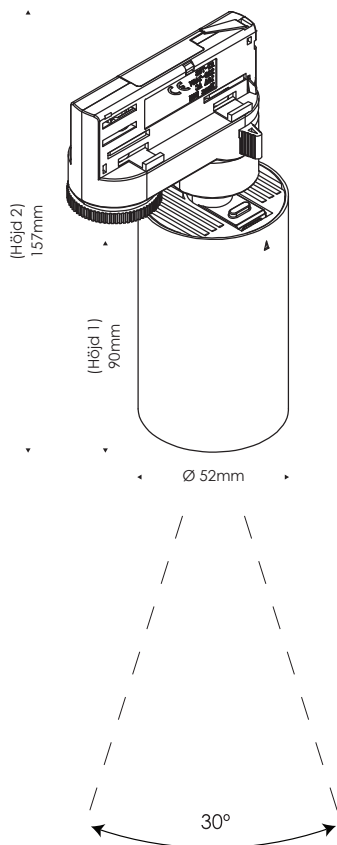

Encore Track Mini 8W 3000K 3-fas

UniLumLed®

LED Encore Track Mini 3000K 3-fas - Matt svart

EAN: 7350099540684 Artikelnummer: U16350008

Måttskisser

Track Light U16350008

Produkten uppfyller kraven enligt EN-60598.

Produkten används inomhus.

Produktens fram- och baksida är klassade IP20.

Produkten är en klass I armatur.

Produkten är en 3-fas armatur.

Produkten har en 30° spridningsvinkel.

Produkten är dimbar.

Produktens Ra-värde är >92.

Produktens roterbarhet är 300°.

Produkten är riktbar 90°.

Produkten är en 230V armatur.

Produkten källsorteras som elavfall.

Teknisk specifikation

Artikelnummer	Färg	Effekt	Spänning	Ljushöjd	Ljuskälla	Spridningsvinkel
U16350008	Svart	8W ±5%	220-240V 50-60Hz A	695lm ±5%	3000K ±2%	30°