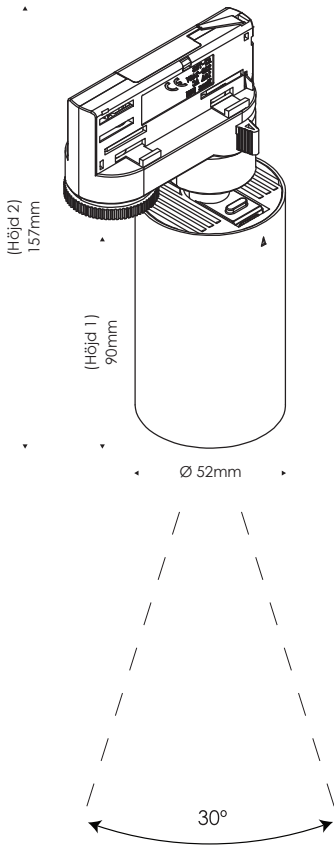

## Måttskisser

## Track Light U16350007

- Produkten uppfyller kraven enligt EN-60598.
- Produkten används inomhus.
- Produktens fram- och baksida är klassade IP20.
- Produkten är en klass I armatur.
- Produkten är en 3-fas armatur.
- Produkten har en 30° spridningsvinkel.
- Produkten är dimbar.
- Produktens Ra-värde är >92.
- Produktens roterbarhet är 300°.
- Produkten är riktbar 90°.
- Produkten är en 230V armatur.
- Produkten källsorteras som elavfall.