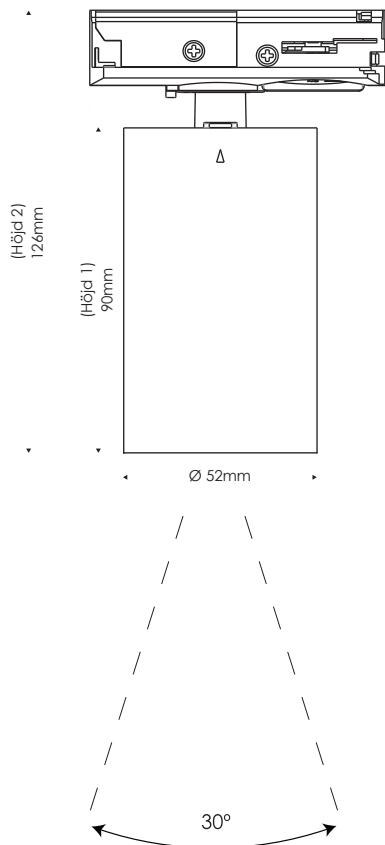

Encore Track Mini 8W 2700K 1-fas

UniLumLed®

LED Encore Track Mini 2700K 1-fas - Matt vit

EAN: 7350099540615 Artikelnummer: U16350001

Måttskisser

Track Light U16350001

- Produkten uppfyller kraven enligt EN-60598.
- Produkten används inomhus.
- Produktens fram- och baksida är klassade IP20.
- Produkten är en klass I armatur.
- Produkten är en 1-fas armatur.
- Produkten har en 30° spridningsvinkel.
- Produkten är dimbar.
- Produktens Ra-värde är >92.
- Produktens roterbarhet är 300°.
- Produkten är riktbar 90°.
- Produkten är en 230V armatur.
- Produkten källsorteras som elavfall.

Teknisk specifikation

Artikelnummer	Färg	Effekt	Spänning	Ljushöjd	Ljuskälla	Spridningsvinkel
U16350001	Vit	8W ±5%	220-240V 50-60Hz A	600lm ±5%	2700K ±2%	30°

Beskrivning

Encore Track Mini 2700K är en ljusstark 1-fas armatur som ger ett rent och fint ljus. Med ett ljusflöde om hela 600lm är Track Mini ett bra alternativ i miljöer såsom hem, restauranger, hotell, show rooms, butiker och liknande.

Armaturens stilrena form och nätta mått gör Track Mini till ett riktigt lättplacerat och snyggt alternativ. Armaturen är gjord av aluminium, har en frontlins och är försedd med 230V 1-fas adapter för skensystem.