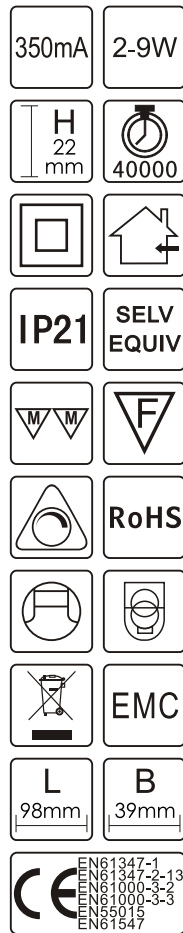

**Artikelnr.: ULL35009**

**Rekommenderade dimrar till  
ULL35009**

E-nummer	Model	Fabrikat
13 631 41	315GLE	Elko
13 631 14	Plus 315GLE	Elko
13 706 40	Trend trans.dim 315	Eljo
13 706 02	Exxact insats trans.dim 315	Schneider
13 706 36	Exxact komplett trans.dim 315	Schneider
13 770 64	EUD12NPN-UC	Eltako
13 770 65	EUD61NPN-UC	Eltako